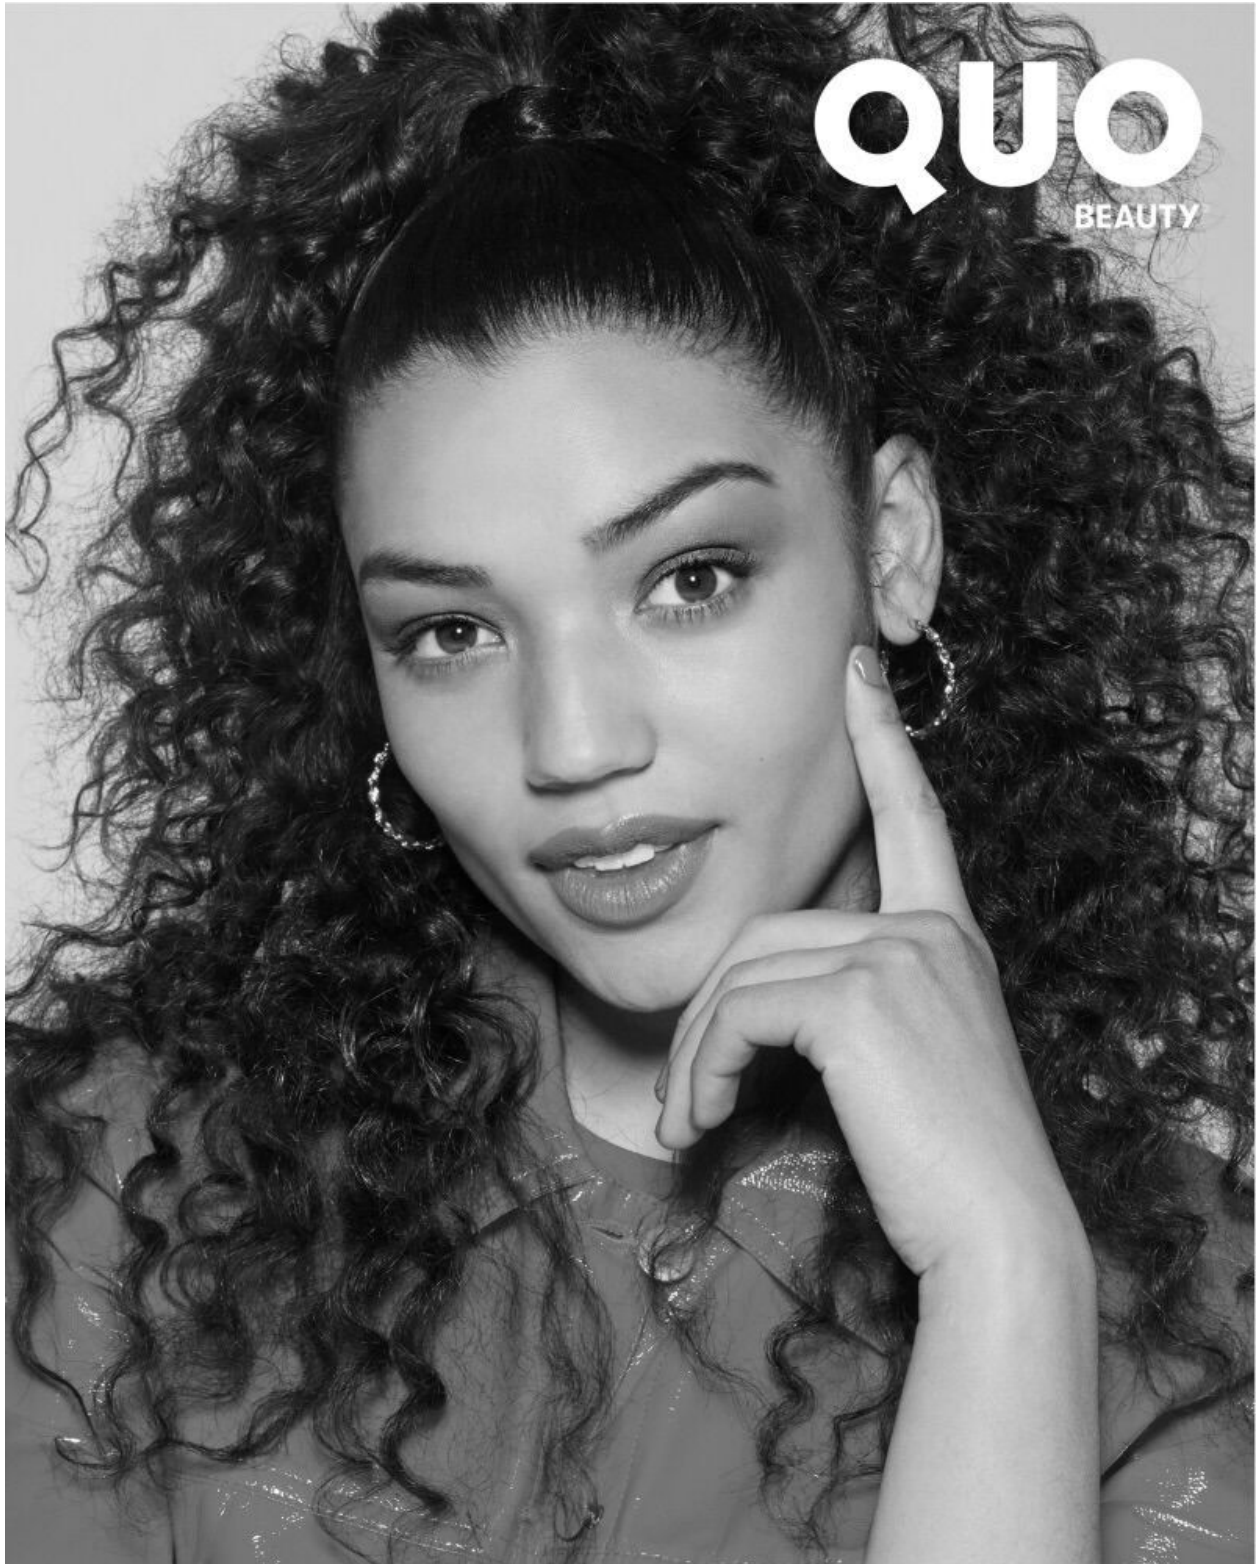

FELICIA MONTGIRAUD

height 175 cm · bust 88 cm · cup B · waist 65 cm · hips 93 cm · dress 36
shoes size 39 · hair dark brown · eyes brown